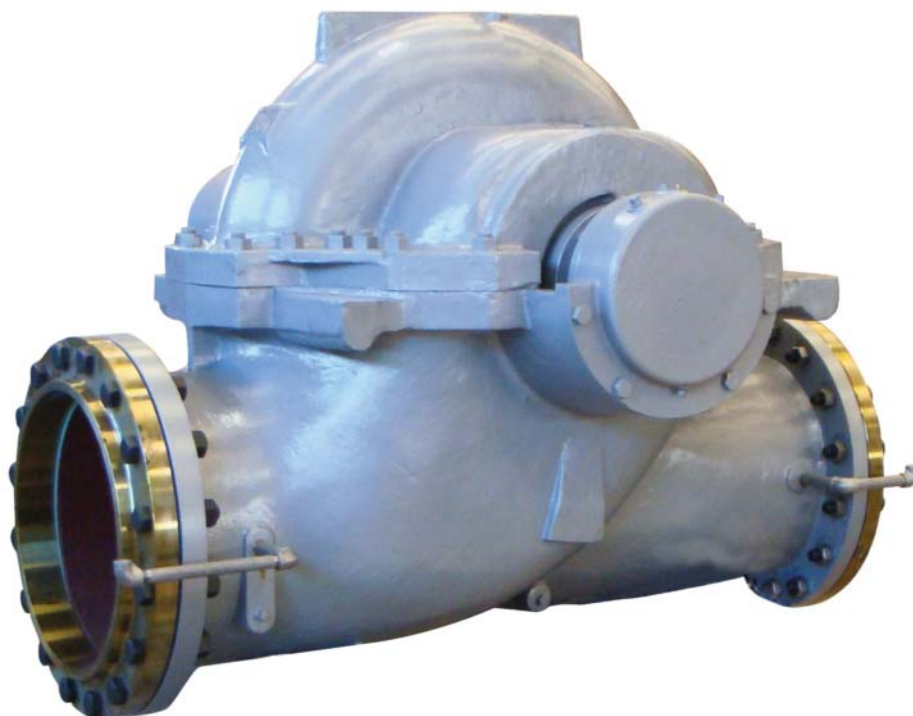

La specifica costruzione della pompa consente di ottenere un'efficienza elevata e bassi valori di NPSHr.

Il corpo pompa robusto, l'albero rigido e diverse configurazioni di cuscinetti per soddisfare specifiche applicazioni rendono la C2PO una pompa estremamente affidabile, con una lunga vita operativa e costi di manutenzione contenuti.

Grazie alla costruzione specifica, le parti interne sono facilmente accessibili senza dover scollegare il corpo pompa dalla tubazione e dal motore.

Sono disponibili diversi materiali costruttivi, incluse le leghe resistenti all'erosione e alla corrosione, disponibili surrichiesta.

C2PO heavy duty process pumps are horizontal, between bearings with a axially split casing, double suction, one stage impeller. The specific pump construction allows to achieve very high efficiency with low NPSHr values.

Robust casing, stiff shaft design and different bearing arrangements to meet specific applications make the C2PO a fully reliable pump granting long life in service and reduced maintenance costs.

Thanks to its specific construction, inner parts are easily accessible, without disconnecting the casing from the piping and the electric motor.

Many constructive materials are available; erosion/corrosion resistant alloys are also available upon request.