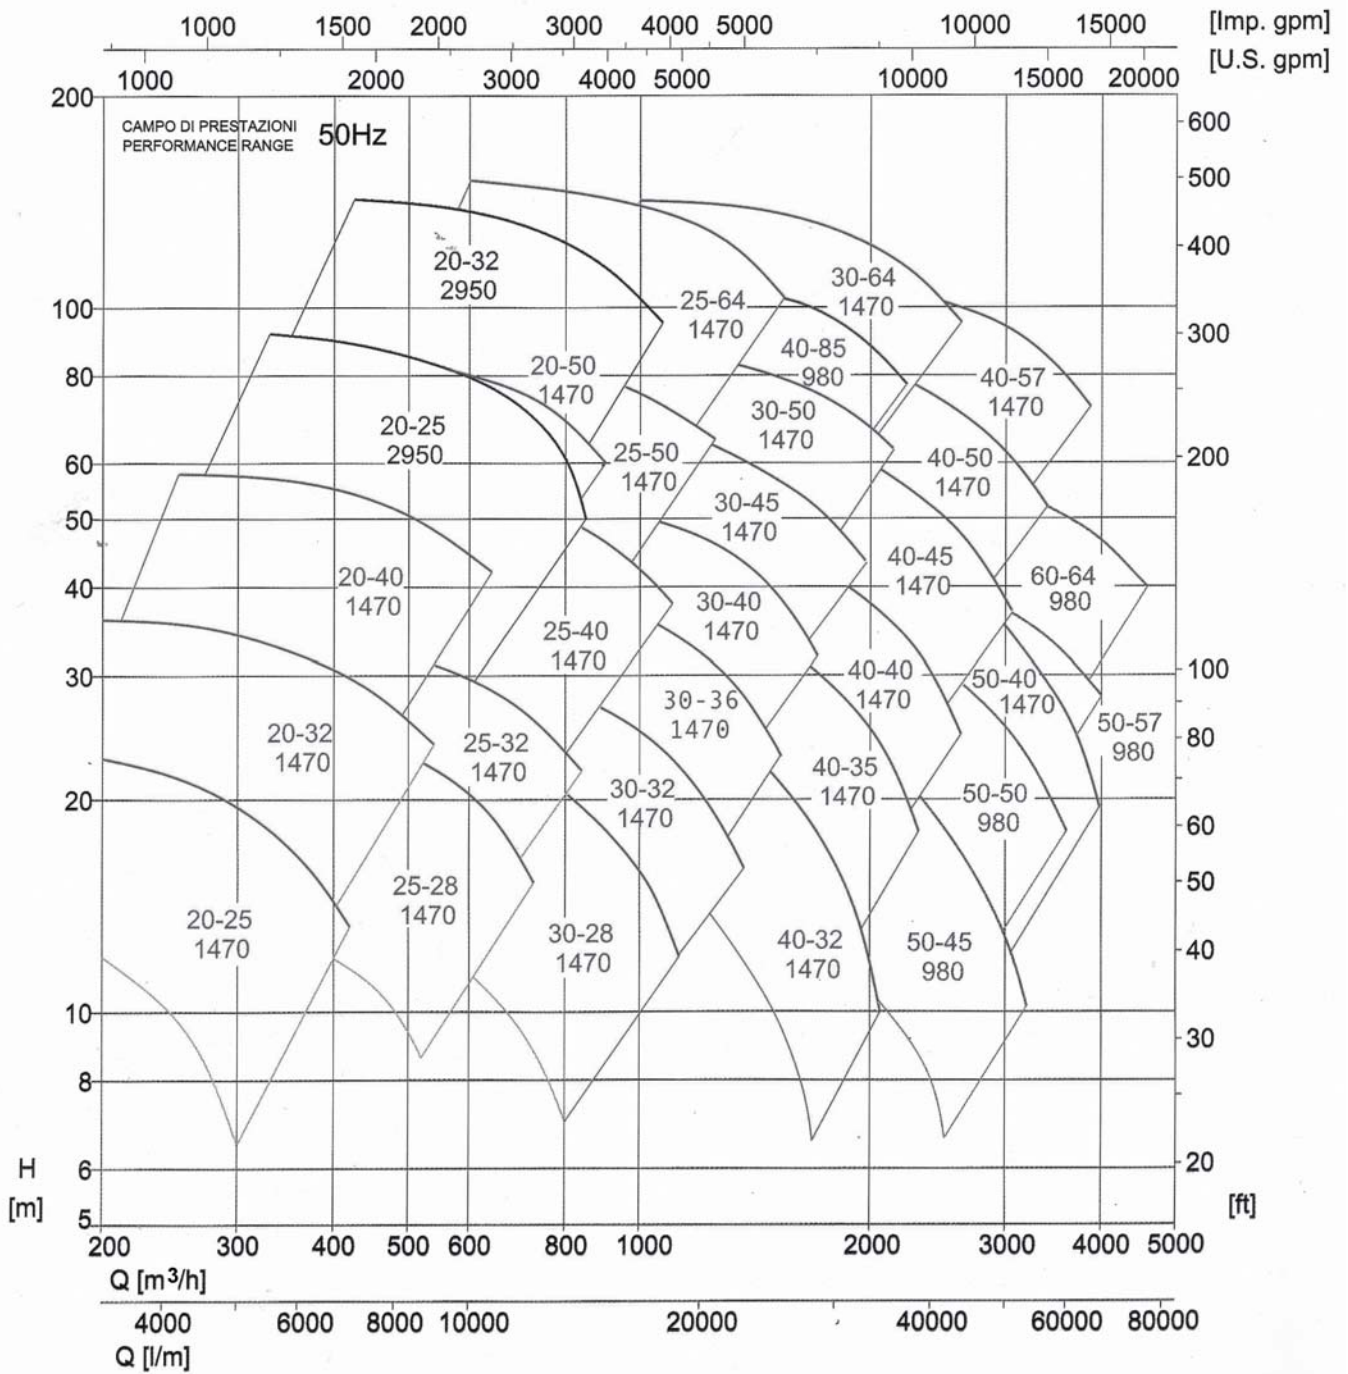

## C2PO

**Pompe di processo**  
**Process pumps**

Campo di applicazione:

Portata 300 | 3200 m³/h  
 Prevalenza 15 | 140 m  
 Velocità ≤ 3500 rpm  
 Temperatura -20°C | +140°C  
 Grandezze DN200 | DN600

Field of application:

Flow  
 Head  
 Speed  
 Temperature  
 Sizes

Le C2PO sono pompe di processo orizzontali, a doppia supportazione e cassa divisa assialmente con girante monostadio a doppia aspirazione.

La specifica costruzione della pompa consente di ottenere un'efficienza elevata e bassi valori di NPSHr.